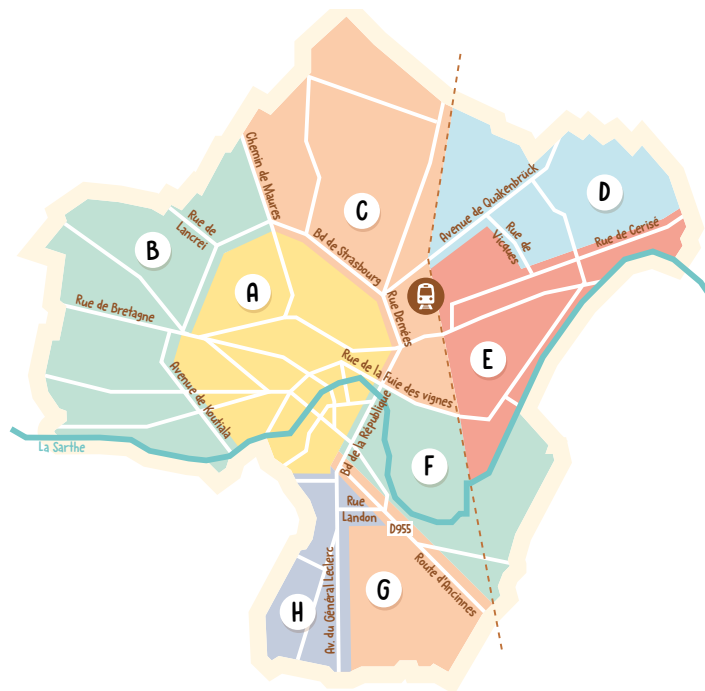

# SUSPENSION DE LA COLLECTE DES DÉCHETS

Mardi 9 janvier 2024 // CUA

En raison des récentes chutes de neige et de l'état des axes routiers, un arrêté d'interdiction de circulation des poids lourds a été pris sur l'ensemble du département de l'Orne et ce jusqu'à nouvel ordre.

**Le service de collecte des déchets en porte-à-porte est pour le moment suspendu.** Il est demandé aux usagers de garder leurs déchets jusqu'à la reprise de la circulation des camions de ramassage.

Ce mardi, plusieurs collectes ne pourront pas être assurées dans les secteurs suivants :

- Alençon zone A
- Alençon zone B
- Alençon zone D
- Alençon zone F

Nous nous excusons pour la gêne occasionnée et reviendrons vers vous pour la transmission de nouvelles informations.

► Renseignements

**Service Déchets Ménagers**